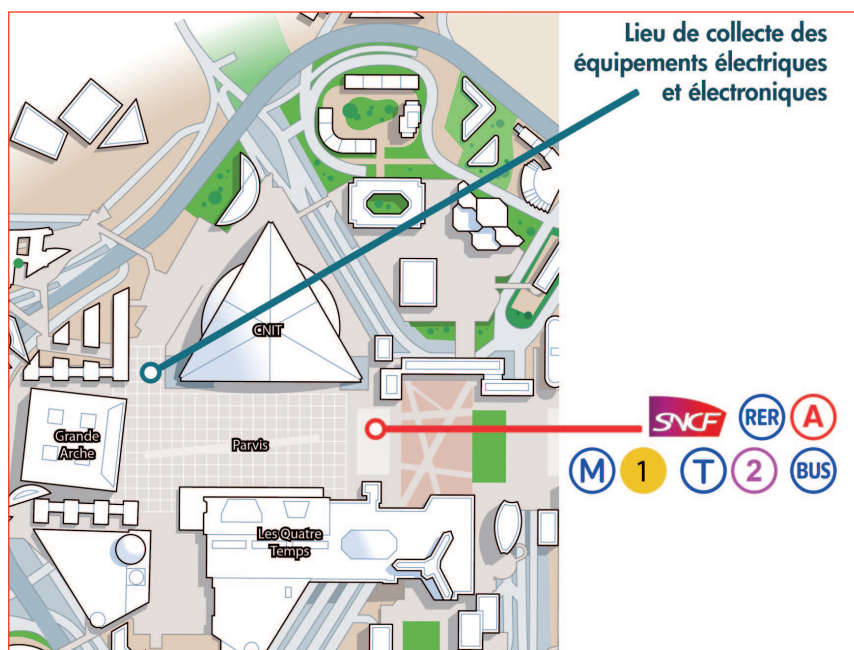

Où et quand?

Le SYELOM et ERP organisent une collecte exceptionnelle d'équipements électriques et électroniques.

Cette collecte, totalement gratuite, aura lieu de 8h00 à 17h00 sur le parvis de La Défense ; près de la Grande Arche (attention site piétonnier).

Pour vous rendre à La Défense

- Transports en commun : arrêt La Défense - Grande Arche
- Voiture : quartier La Défense 6 - Parking du CNIT ou La Défense 7 - Parking Quatres Temps

Cette collecte est organisée avec l'appui de :